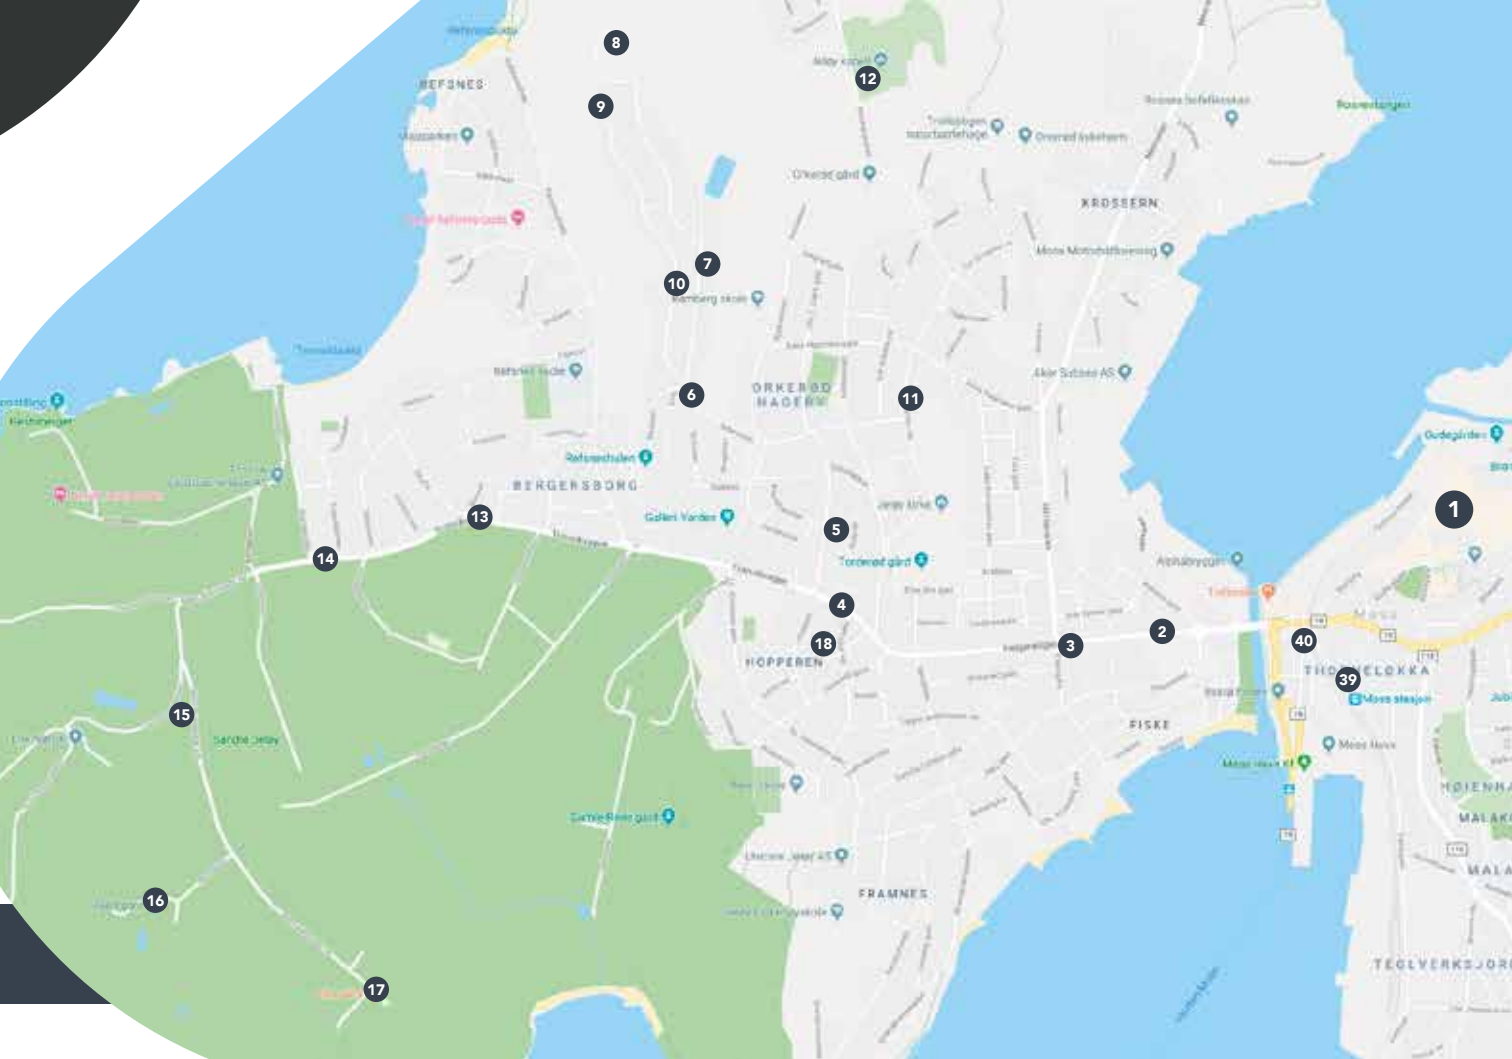

8

9

12

10

7

6

11

13

BERGENSDØRG

5

1

14

4

2

39

15

18

3

40

16

FRAMNES

17

TEGLVERKSJOR