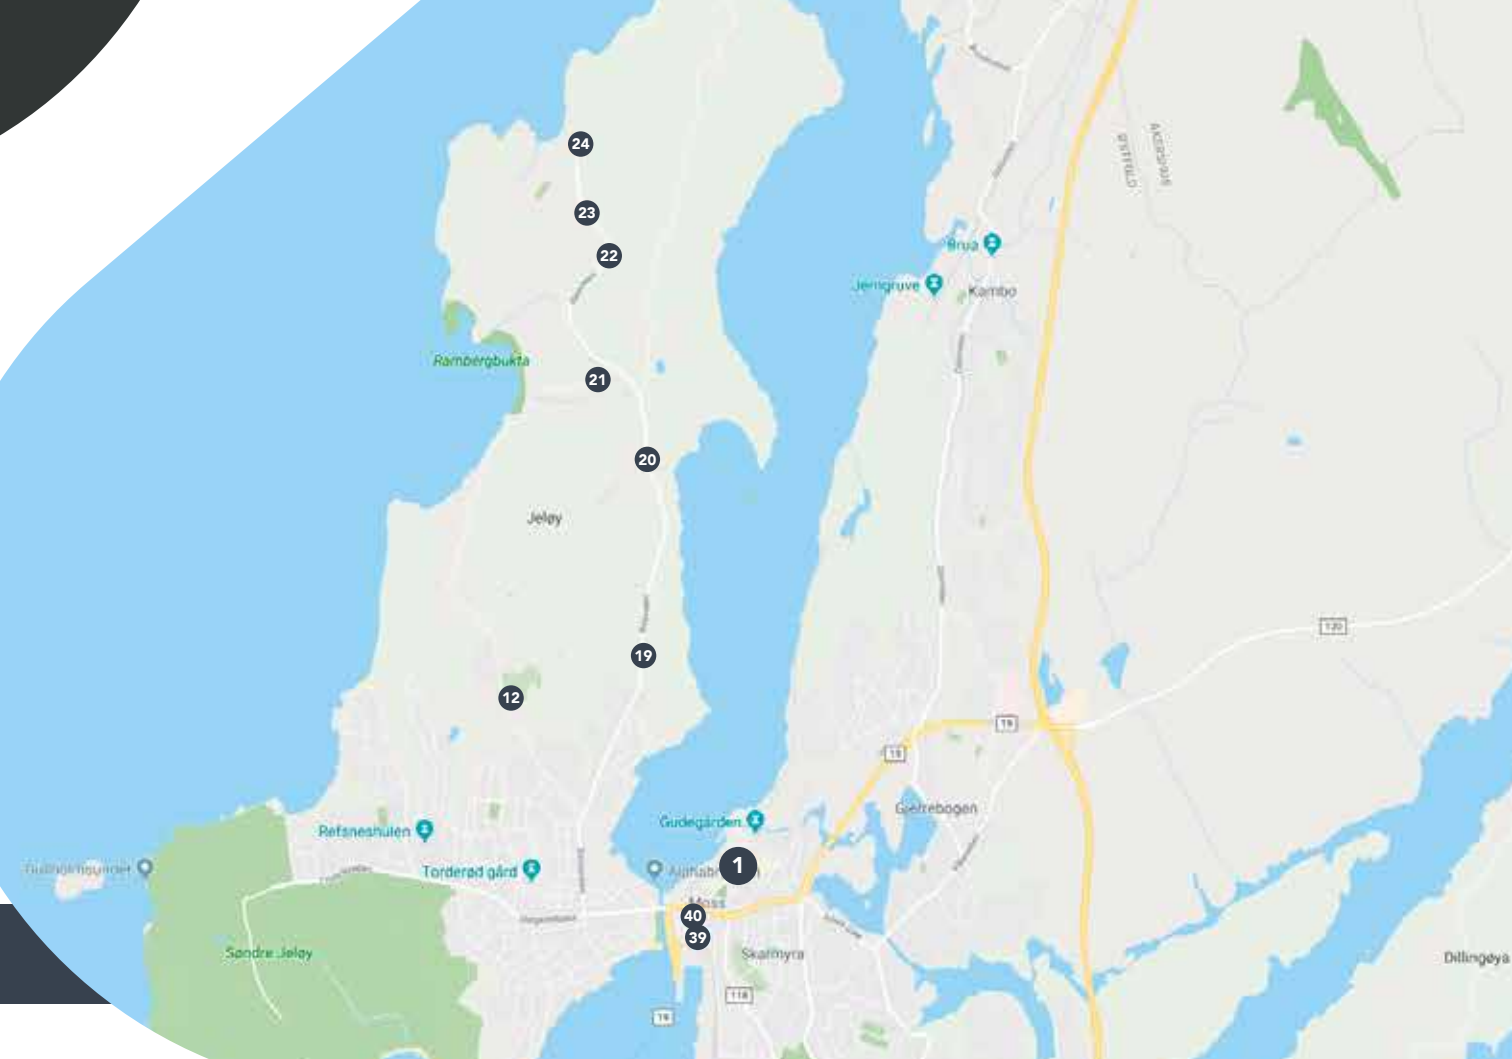

24

23

22

21

20

19

12

1

40

39

Rindal

Jensgruve

Kambo

Jeløy

Rømsbergbukta

Rindalshulen

Torderød gård

Gudegården

Aulihavn

Gierrebogen

Sandre Jeløy

Skarvmyra

Dillingøya

Rindal
Kirke

Rindal
Kirkegården

E12

E6

E6

E6

E12

Rindal
Kirkegården