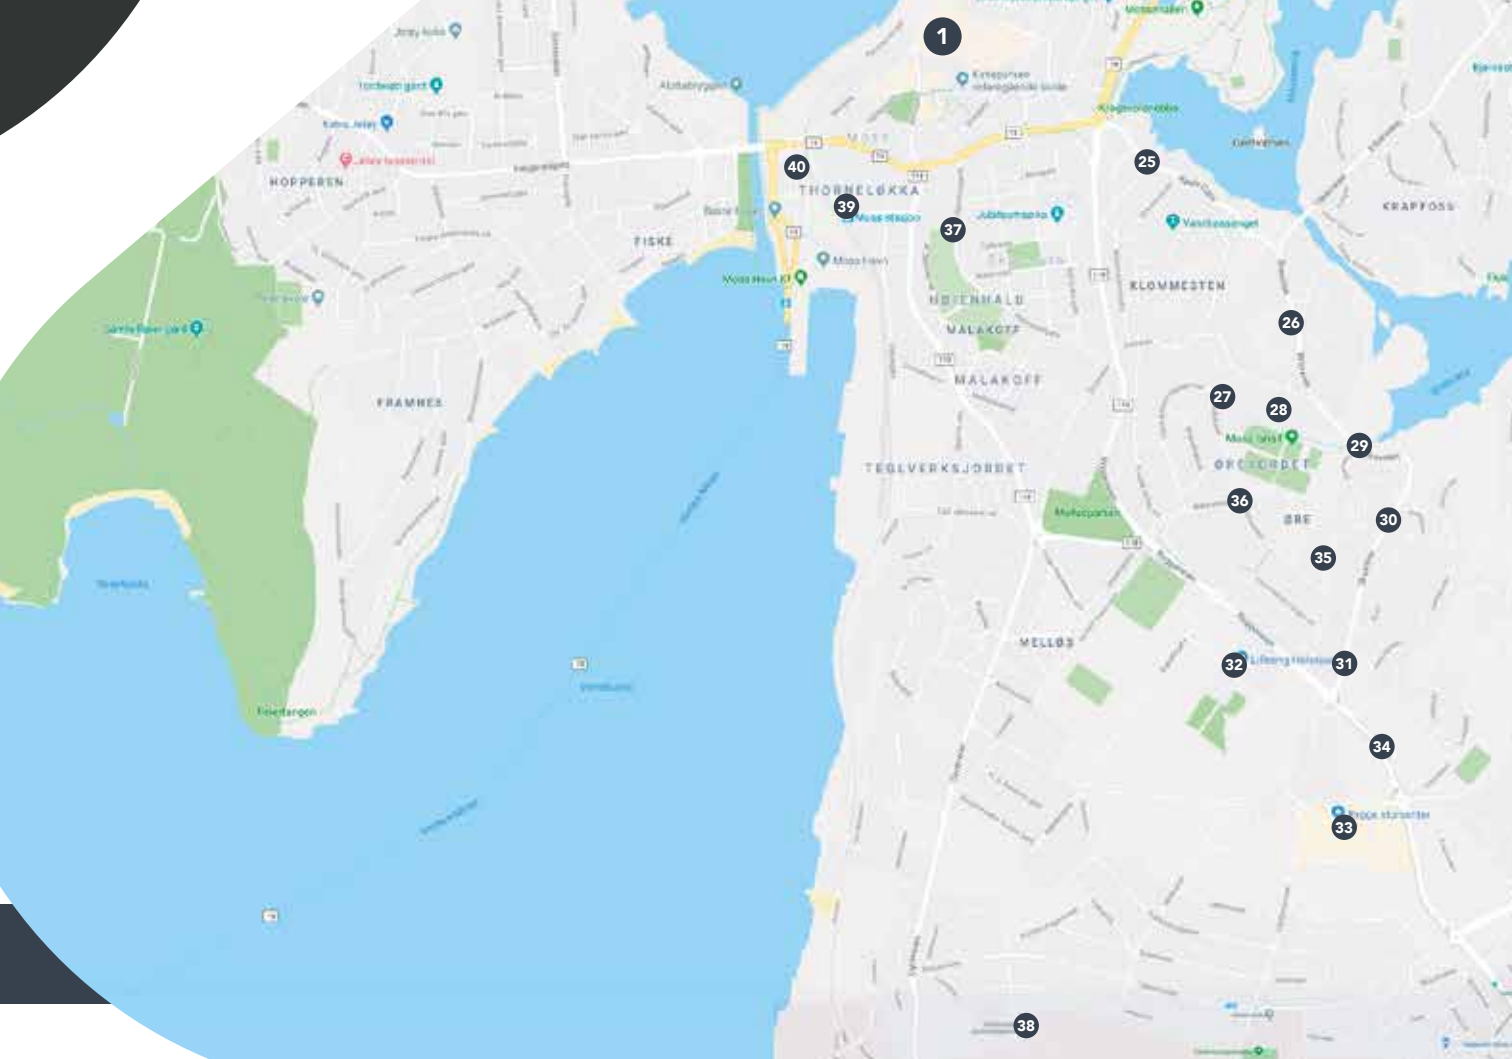

1

25

40

39

37

26

27

28

29

30

35

32

31

34

33

38